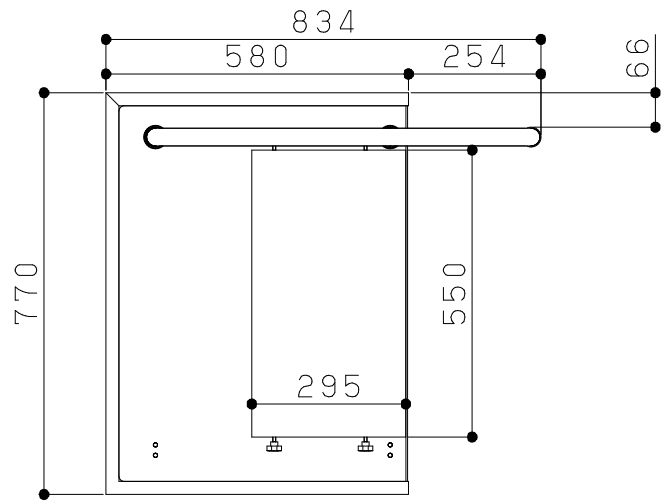

片番	訂正内容	日付	備考	押印	検印	承認
△		..				
△		..				

商品コード	商品名	品番	色
0403856	たよレールdanロータイプ	BZD-06WD	木目ダーク
0403866	片手すり踏み台付	BZD-06WN	木目ナチュラル

上がりかまち

最上部手すり高さ

- 付属品一覧
- 手すりユニット固定ねじ (M6×10) 4個
 - 六角穴付き止めねじ (M8×40) 2本
 - ゴムシート (Ø46 t0.5) 2枚
 - 支柱固定ねじ (M8×20) 4本
 - 穴隠しキャップ 7個
 - ゴムワッシャ4個
 - 踏み台高さ調整ねじ (M6×10) 4個
 - 踏み台固定ねじ (M8×14) 3個
 - ばね座金 (M8Ø15) 3枚
 - 平座金 (M8Ø17) 3枚

品番	名称	数量	材質	表面処理	備考	記	名	製	図	月	日	承	認	検	図	設	計	製	図
4	踏み台	1	スチール	指定色塗装		事	たよレールdan BZD-06WD/WN	製	図	月	日	承	認	検	図	設	計	製	図
3	支柱	2	スチール	指定色塗装															
2	手すりユニット	1	樹脂・鉄・アルミ等	指定色塗装															
1	ベースプレート	1	スチール+樹脂	指定色塗装															
							尺	1		/		10							
							度												