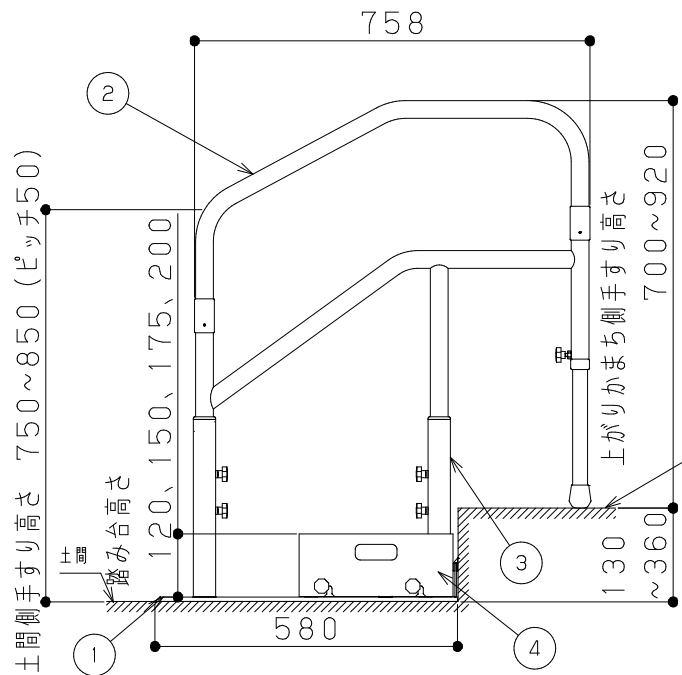

片番	訂正内容	日付	備考	押印	検印	承認
△		..				
△		..				

商品コード	商品名	品番	色
0403856	たよレールdanロータイプ	BZD-06WD	木目ダーク
0403866	片手すり踏み台付	BZD-06WN	木目ナチュラル

上がりかまち

最上部手すり高さ

- 付属品一覧
- 手すりユニット固定ねじ (M6×10) 4個
 - 六角穴付き止めねじ (M8×40) 2本
 - ゴムシート (Ø46 t0.5) 2枚
 - 支柱固定ねじ (M8×20) 4本
 - 穴隠しキャップ 7個
 - ゴムワッシャ4個
 - 踏み台高さ調整ねじ (M6×10) 4個
 - 踏み台固定ねじ (M8×14) 3個
 - ばね座金 (M8Ø15) 3枚
 - 平座金 (M8Ø17) 3枚

品番	名称	数量	材質	表面処理	備考	記	名	製	図	月	日	承	認	検	図	設	計	製	図
4	踏み台	1	スチール	指定色塗装		事	たよレールdan BZD-06WD/WN	製	図	月	日	承	認	検	図	設	計	製	図
3	支柱	2	スチール	指定色塗装															
2	手すりユニット	1	樹脂・鉄・アルミ等	指定色塗装															
1	ベースプレート	1	スチール+樹脂	指定色塗装															
							尺	1		/		10							
							度												