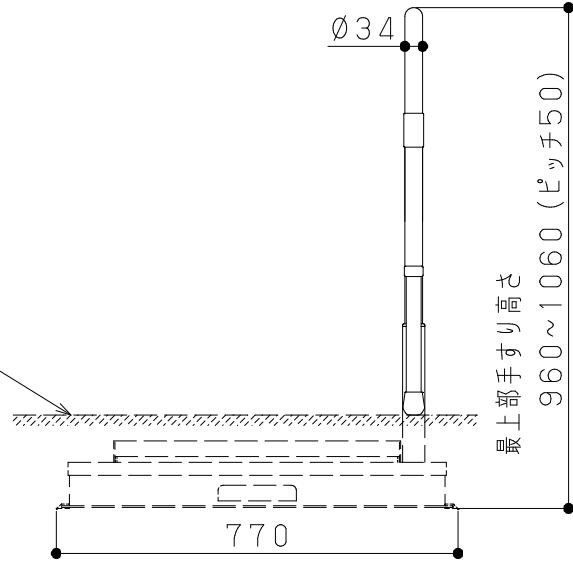

片番	訂正内容	日付	備考	押印	検印	承認
△		..				
△		..				

商品コード	商品名	品番	色
0403856	たよレールdanロータイプ	BZD-06WD	木目ダーク
0403866	片手すり踏み台付	BZD-06WN	木目ナチュラル

上がりかまち

最上部手すり高さ

- 付属品一覧
- 手すりユニット固定ねじ (M6×10) 4個
 - 六角穴付き止めねじ (M8×40) 2本
 - ゴムシート (Ø46 t0.5) 2枚
 - 支柱固定ねじ (M8×20) 4本
 - 穴隠しキャップ 7個
 - ゴムワッシャ4個
 - 踏み台高さ調整ねじ (M6×10) 4個
 - 踏み台固定ねじ (M8×14) 3個
 - ばね座金 (M8Ø15) 3枚
 - 平座金 (M8Ø17) 3枚

品番	名称	数量	材質	表面処理	備考	記	名	製	図	月	日	承	認	検	図	設	計	製	図
4	踏み台	1	スチール	指定色塗装		事	たよレールdan BZD-06WD/WN	製	図	月	日	承	認	検	図	設	計	製	図
3	支柱	2	スチール	指定色塗装															
2	手すりユニット	1	樹脂・鉄・アルミ等	指定色塗装															
1	ベースプレート	1	スチール+樹脂	指定色塗装															
							尺	1		/		10							
							度												